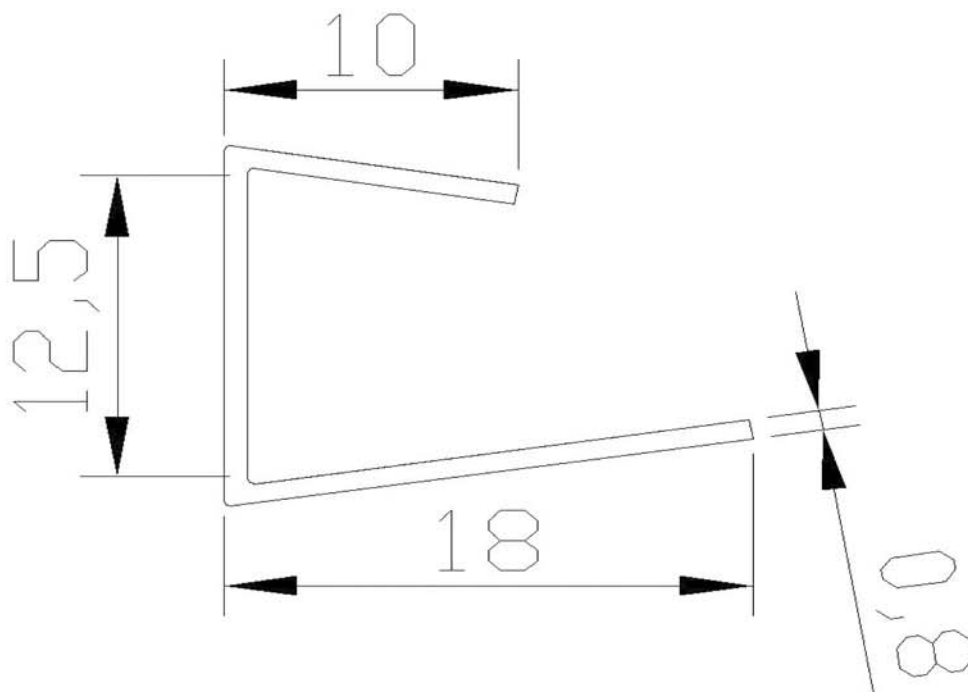

Datenblatt Einfassprofil 1212-300

Gewicht: 50 g per Meter

Material: PVC-Hart/Weiß