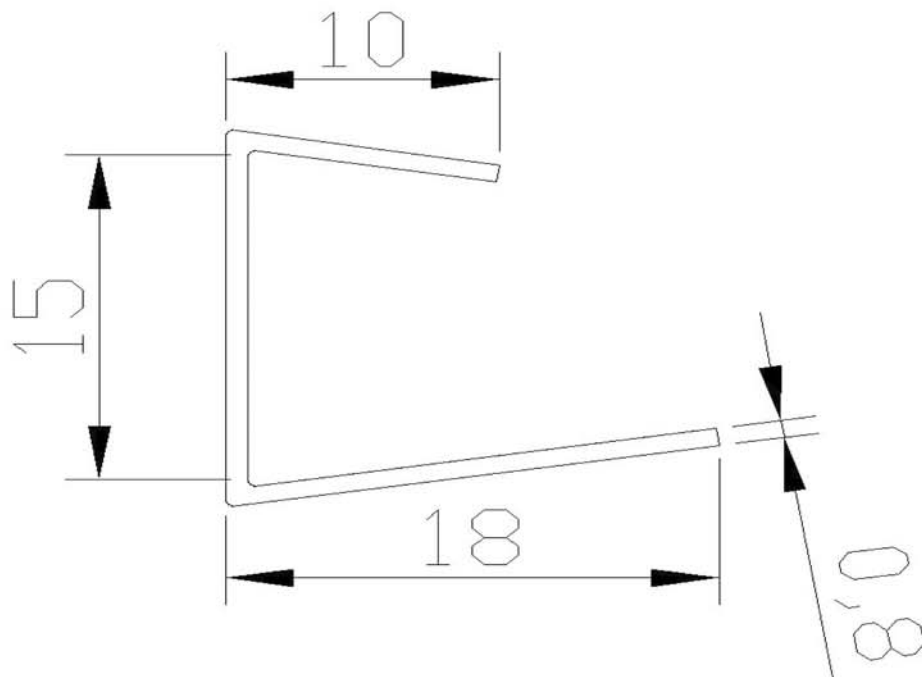

Datenblatt Einfassprofil 1213-300

Gewicht: 55 g per Meter

Material: PVC-Hart/Weiß